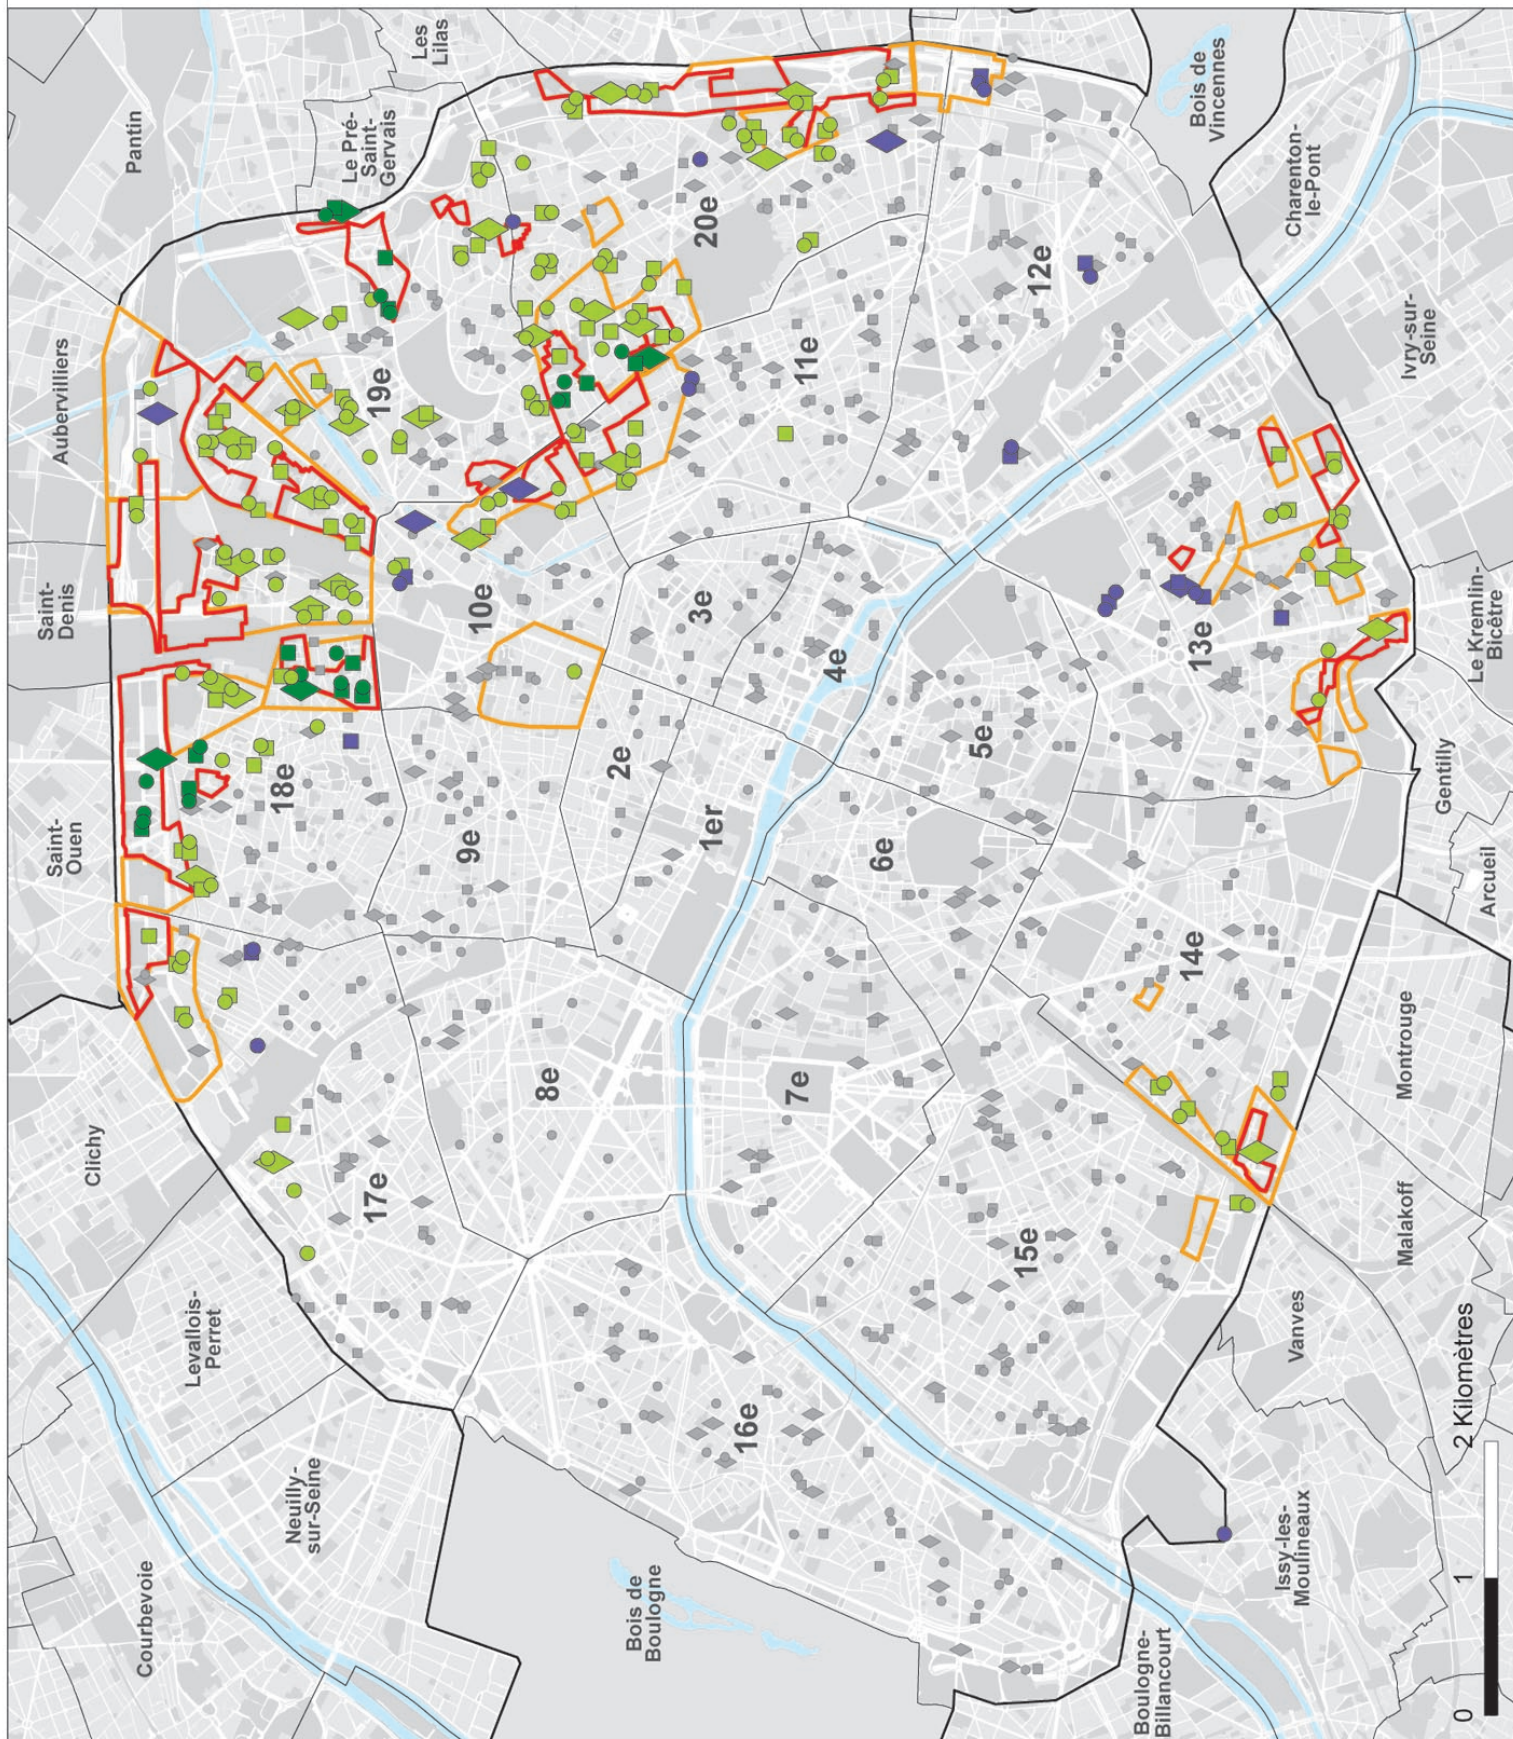

# EDUCATION PRIORITAIRE

2015

Paris

Type de dispositif

Type de dispositif	REP +	REP	CAPPE	autre établ.
écoles maternelles	13	82	10	■
écoles élémentaires	15	105	16	●
collèges	4	25	5	◆

quartier prioritaire de la politique de la ville

quartier en veille

Source: Ville de Paris - 2015